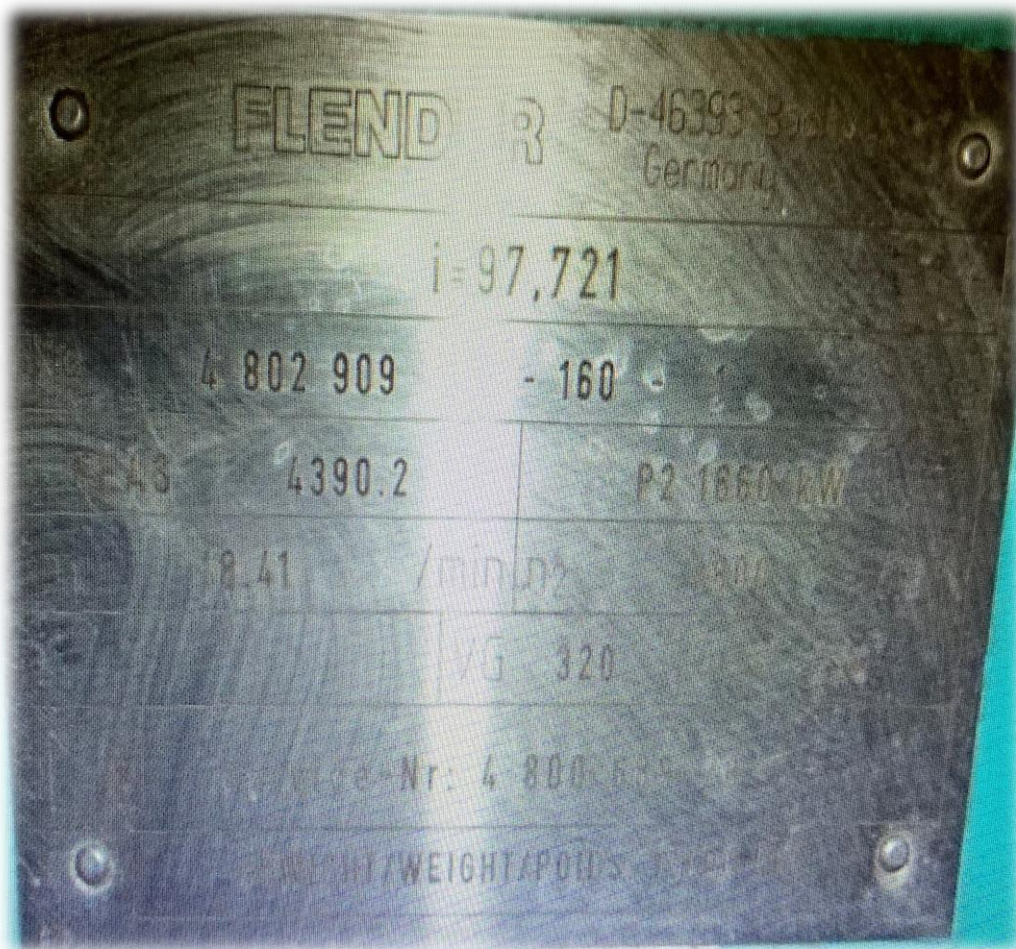

# Gearbox + Main Shaft GE – Take 1.5SL

## Multiplicadora + Eje GE – Take 1.5SL

**Nº: 416**

Unidades: / Pieces:	1
Fabricante: / Manufacture:	Flender
Modelo: / Model:	PEAS 4390.2
Para aerogenerador / For Windturbine:	GE 1.5 SL, Take 1.5SL, MD77 Fuhrländer 77
Potencia: / Power:	1.665 Kw
Ratio: / Ratio:	97.721
Estado: / Condition:	Usado / Used
Año: / Year:	2001
Localización: / Location:	Alemania ( Germany )
Disponibile / Available:	12-2020

**Precio: 45.850.-€ Incluido cargado / included loaded**